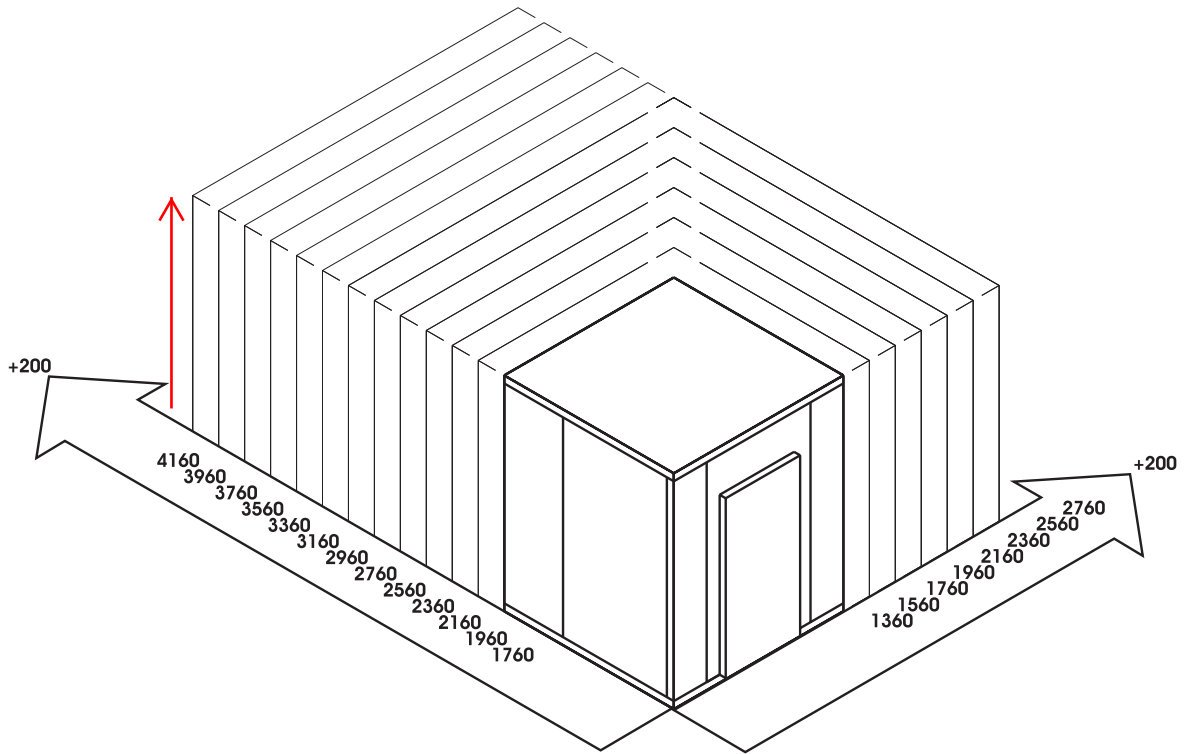

Modular Refrigerating Chambers
Chambres Froides Modulaires
Modulare Kühlzellen

Multi-Lab

+ 2° C / + 12° C

- 5° C / - 20° C

ACCESSORIES - ACCESSOIRES - ZUBEHÖRTEILE

	W / S
	W / S
	70
	1
	•
	•
	•
	•
GAS	R404A
	•